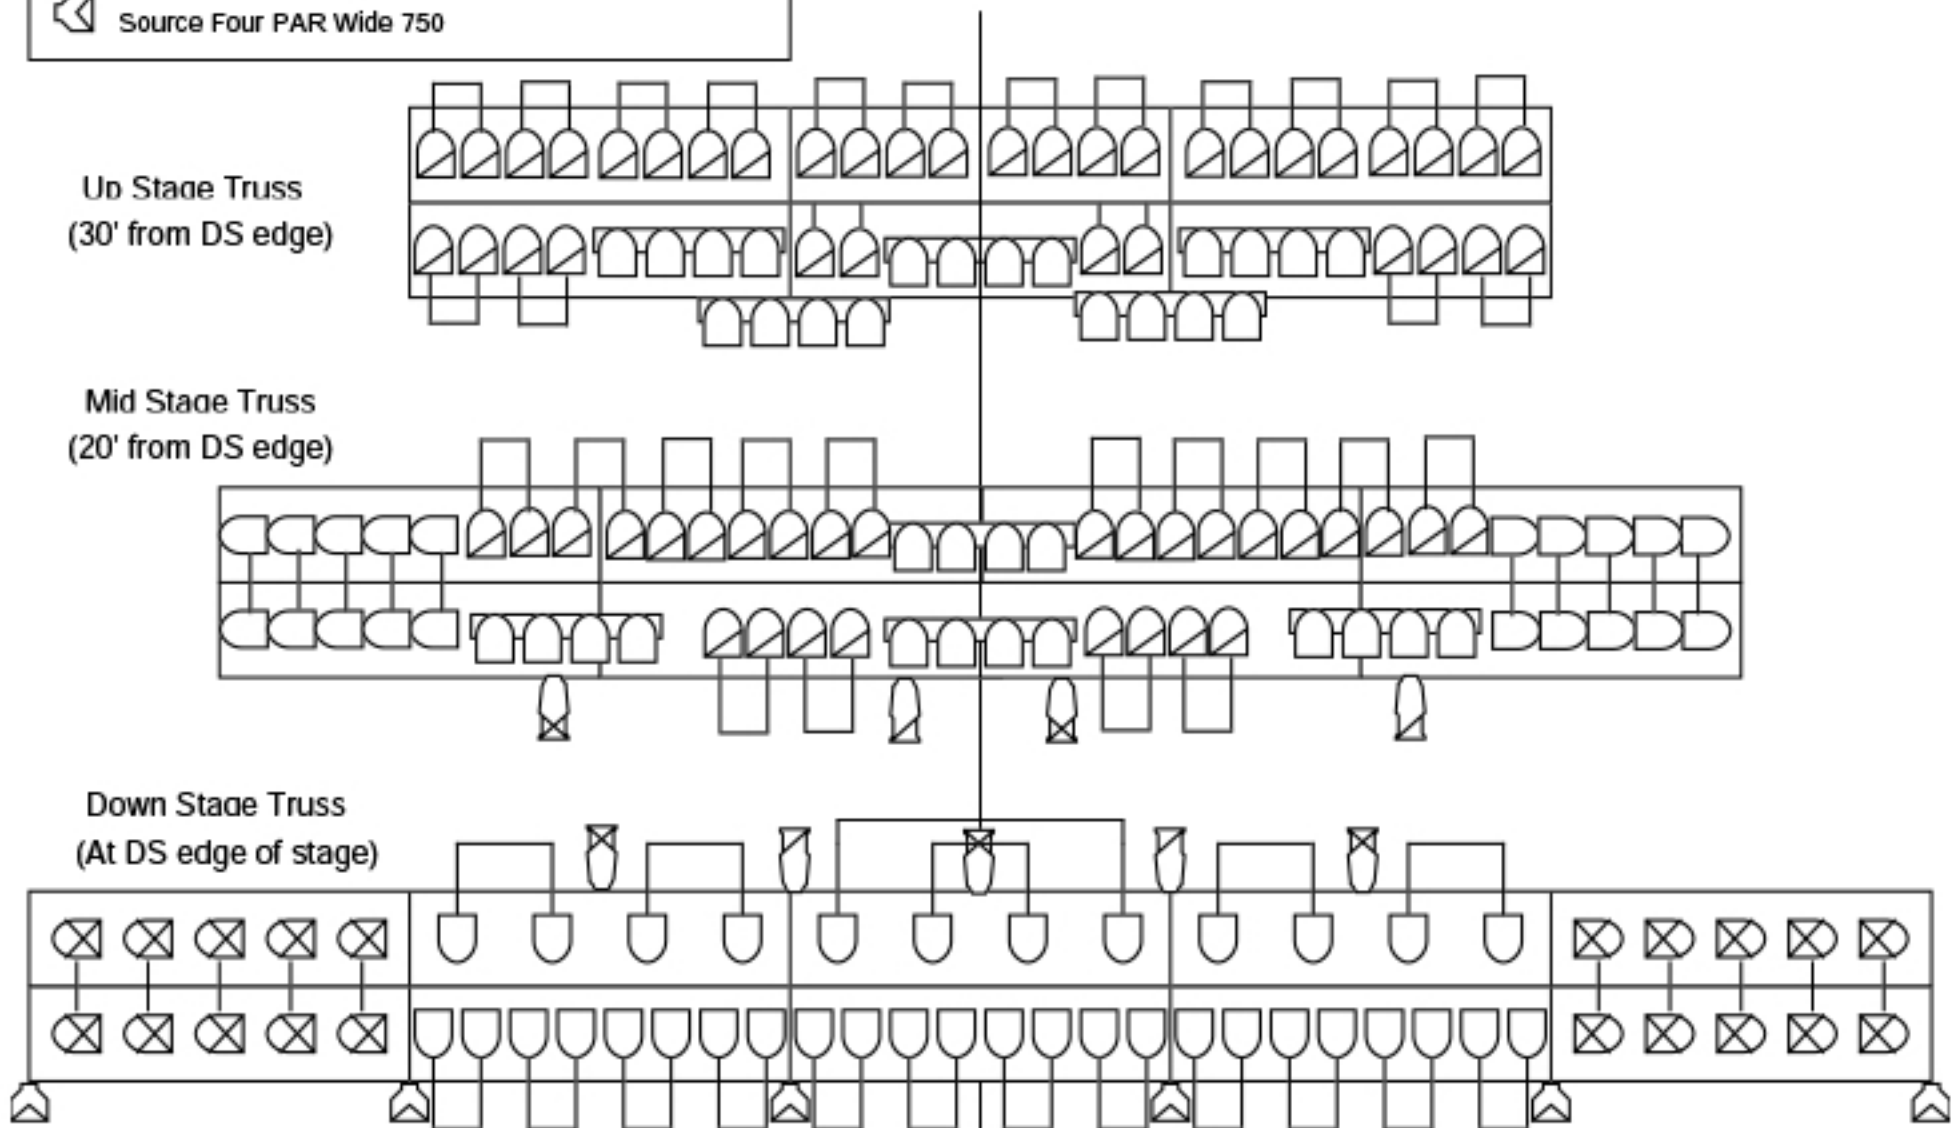

KEY

- 1k PAR 64 MFL
- 1K PAR 64 NSP
- 500W PAR 64 MFL
- Source Four PAR Wide 750
- Four Lamp ACL
- 19° Source Four 750
- 26° Source Four 750

NO SCALE

RiverEdge Park/Dunham Pavilion
Light Plot

Event-

Date-

Drawn By: John A. Blunk Jr.

Up Stage Truss
(30' from DS edge)

Mid Stage Truss
(20' from DS edge)

Down Stage Truss
(At DS edge of stage)

CL

JOHN C. DUNHAM PAVILION